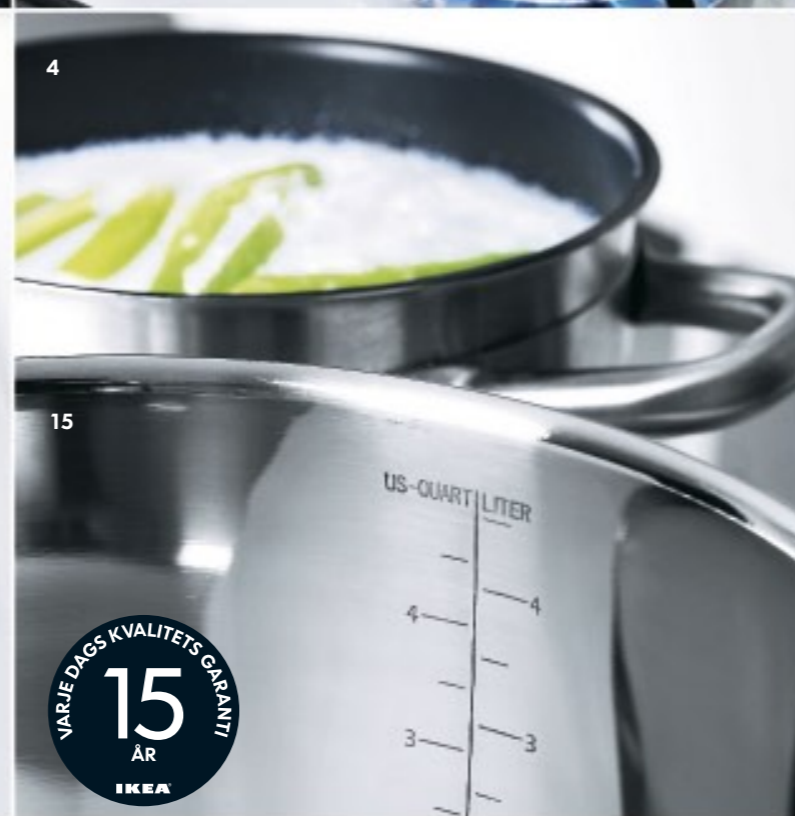

MIDDAGEN? FIXAD.

Allt går så mycket bättre när maten inte fastnar i grytan eller stekpannan. Den hemliga ingrediensen i IKEA 365+ grytor och stekpannor är Teflon® Platinum non-stickbeläggning. Och med rejäla handtag, värme-reflekterande lock, droppfria kanter och andra finesser, gör IKEA 365+ matlagningen mycket enklare. IKEA.se/husgerad

IKEA 365+ serie fungerar på alla hållar.

1. Allkniv 39:- i rostfritt stål/plast/syntetiskt gummi. Design: D Crafoord/U Vejbrink. L23cm. Grå/svart. 300.998.77

2. Kockkniv 59:- i rostfritt stål/plast/syntetiskt gummi. L28cm. 200.998.73

3. Kastrull med lock 119:- i rostfritt stål med Teflon®Platinum non-stickbeläggning. 1L. 801.131.59

4. Gryta med lock 159:- i rostfritt stål med Teflon®Platinum non-stickbeläggning. 3L. 001.131.58

5. Stekpanna 149:- i rostfritt stål med Teflon®Platinum non-stickbeläggning. Ø24cm. 901.012.07

6. Stekpanna 179:- i rostfritt stål med Teflon®Platinum non-stickbeläggning. Ø28cm. 101.012.06

7. Stekpanna 229:- i rostfritt stål med Teflon®Platinum non-stickbeläggning. Ø32cm. 301.012.05

8. Gryta med lock 349:- i rostfritt stål med Teflon®Platinum non-stickbeläggning. Glaslock. Design: Carl Öjerstam. 5L. 701.011.66

9. Kastrull med lock 69:- i rostfritt stål. 0,6L. 801.011.56

10. Kastrull med lock 89:- i rostfritt stål. 1L. 401.011.58

11. Kastrull med lock 109:- i rostfritt stål. 2L. 601.011.57

12. Sauteuse med lock 179:- i rostfritt stål. 2,6L. 401.131.75

13. Traktörpanna med lock 199:- i rostfritt stål. Ø24cm. 101.011.69

14. Gryta med lock 129:- i rostfritt stål. 3L. 301.011.54

15. Gryta med lock 159:- i rostfritt stål. 5L. 001.011.55

16. Gryta med lock 259:- i rostfritt stål. 10L. 001.011.60

17. Gryt-/stekpanna 499:-/4delar Innehåller